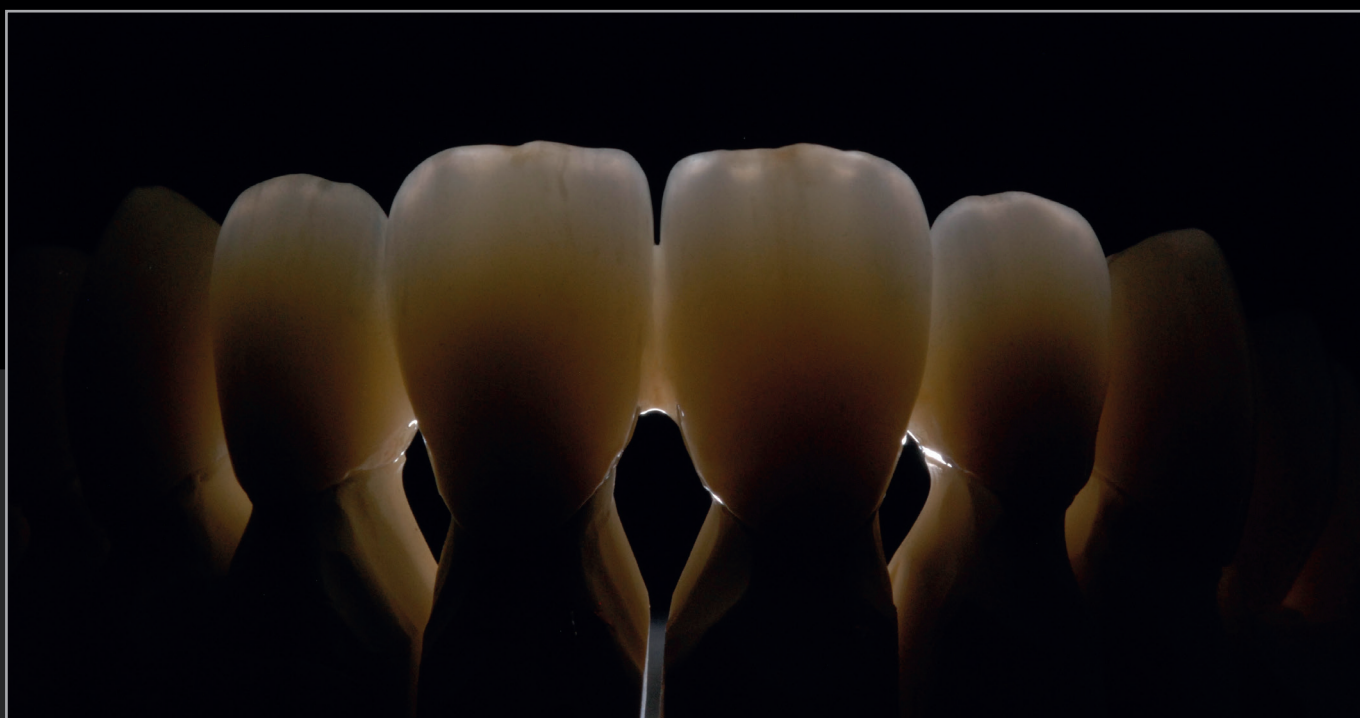

Gingia nu este doar "roz": Cercon® ht.

Cutback si stratificare incizala. Dinamica transiluminata: Cercon® ht.

ceramca integrala

Cercon® xt, monolitic: Sigur, repede si frumos

Cercon® ht, cutback: Dentina direct din frezare

Cercon® ht si bont de titan: Estetica monolitica fara compromis.

Cercon® ht: Nuanta perfecta pentru dinte si gingie

Thomas Bartsch
Germania
TRIODONT
Zahntechnik GmbH

Thomas Bartsch,
TD

Cazurile: Monolitic si cutback. Reconstructie gingivala